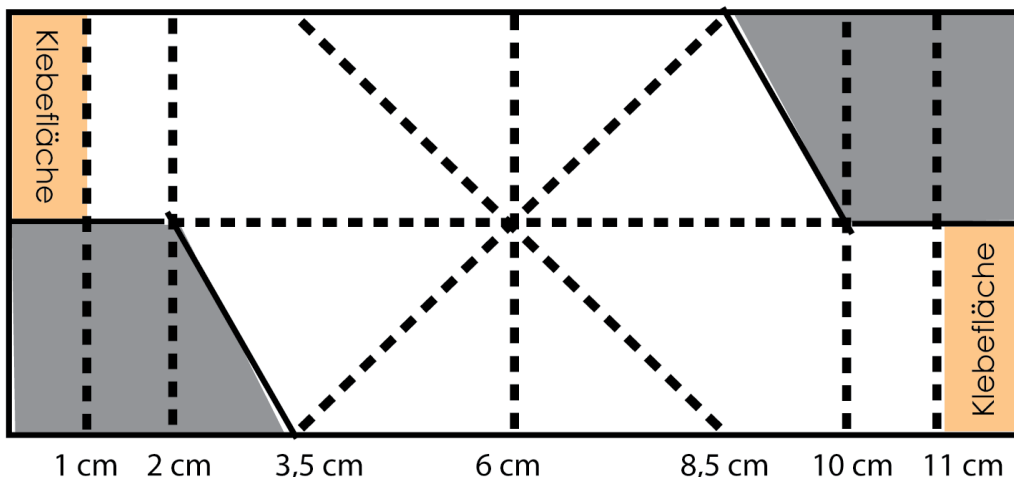

Panel Pop Up Karte

mit der Produktreihe „Zauber der Weihnacht“

Benötigtes Material:

Produktpaket Baumzauber
Stanzformen Bestickte Rechtecke
Besonderes Designerpapier Zauber der Weihnacht
Farbkarton grundweiß, lodengrün
Glitzerndes Organdy-Band
Stempelkissen lodengrün
Wink of Stella klar

Papierzuschnitte:

grundweiß
13 cm x 26 cm (gefalzt bei 13 cm), 5 cm x 10 cm (gefalzt bei 5 cm),
5 cm x 12 cm (gefalzt gem. Skizze), 7,7 cm x 11,7 cm, besticktes
Rechteck 5,6 cm x 9 cm, Reststück für 5 gestanzte Bäume

lodengrün
12 cm x 12 cm, 5,9 cm x 9,3 cm, 8 cm x 12 cm

Designerpapier
2 Stücke 12,5 cm x 12,5 cm, 11,7 cm x 11,7 cm, einen gestanzten Baum

Das Video zur Herstellung dieser Karte findest du unter:

<https://youtu.be/2W6A7C0BNGw>

Den Blogbeitrag dazu mit weiteren Fotos findest du unter:

<https://www.scraphexe.net/2021/09/stempelnd-durchs-jahr-09-2021/>

Alle Produkte sind zusammengestellt unter:

<https://s.tamp.in/ISLM2K>

2,5 cm